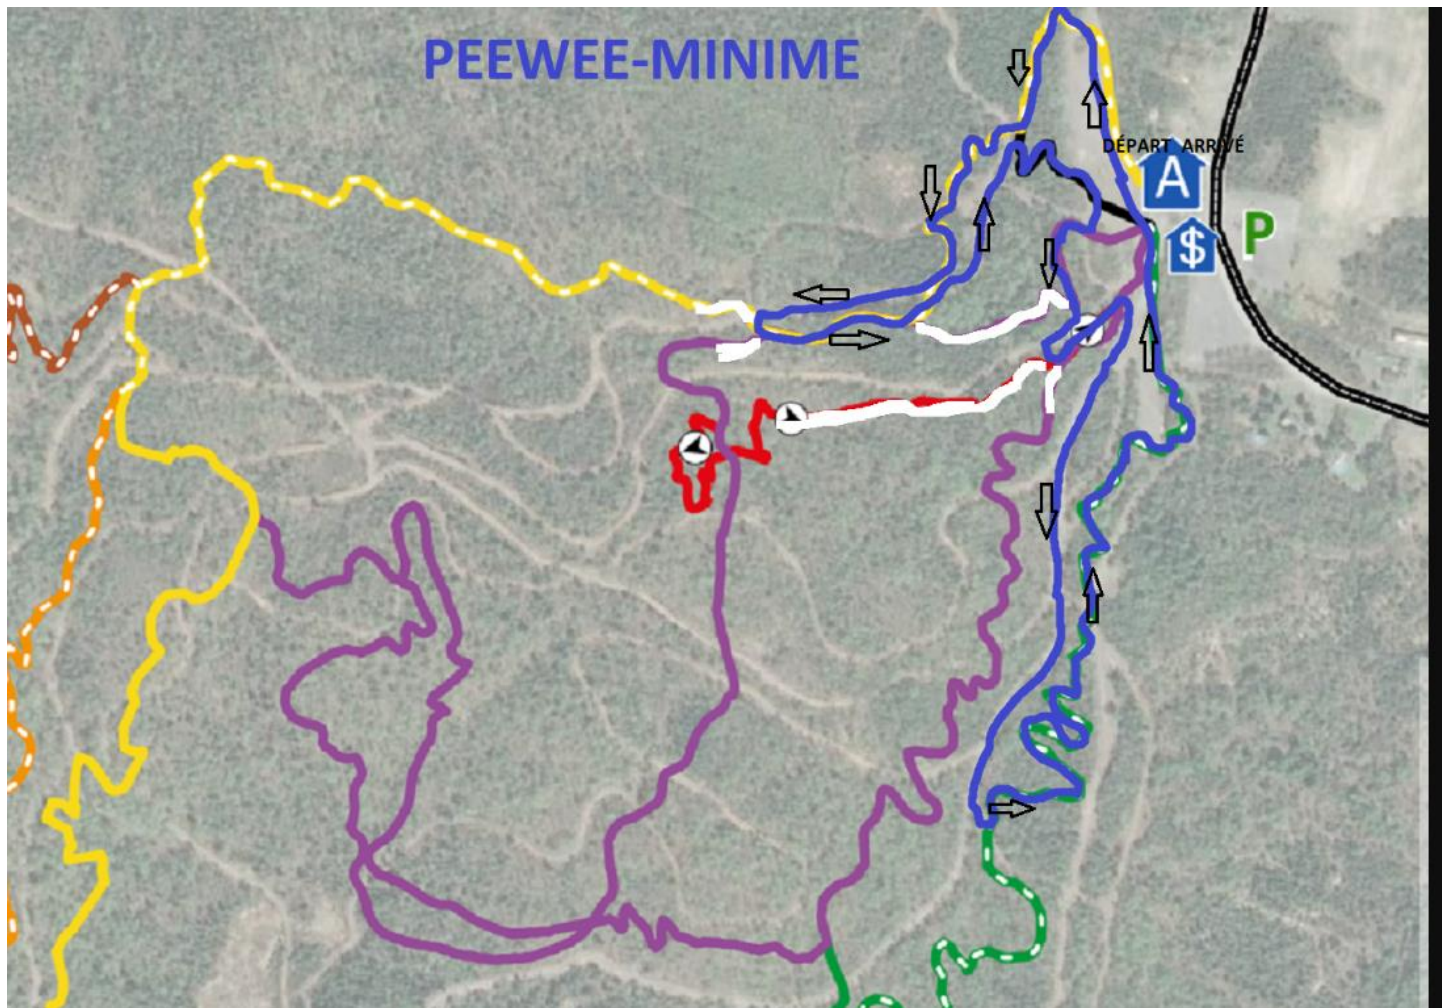

PEEWEE-MINIME